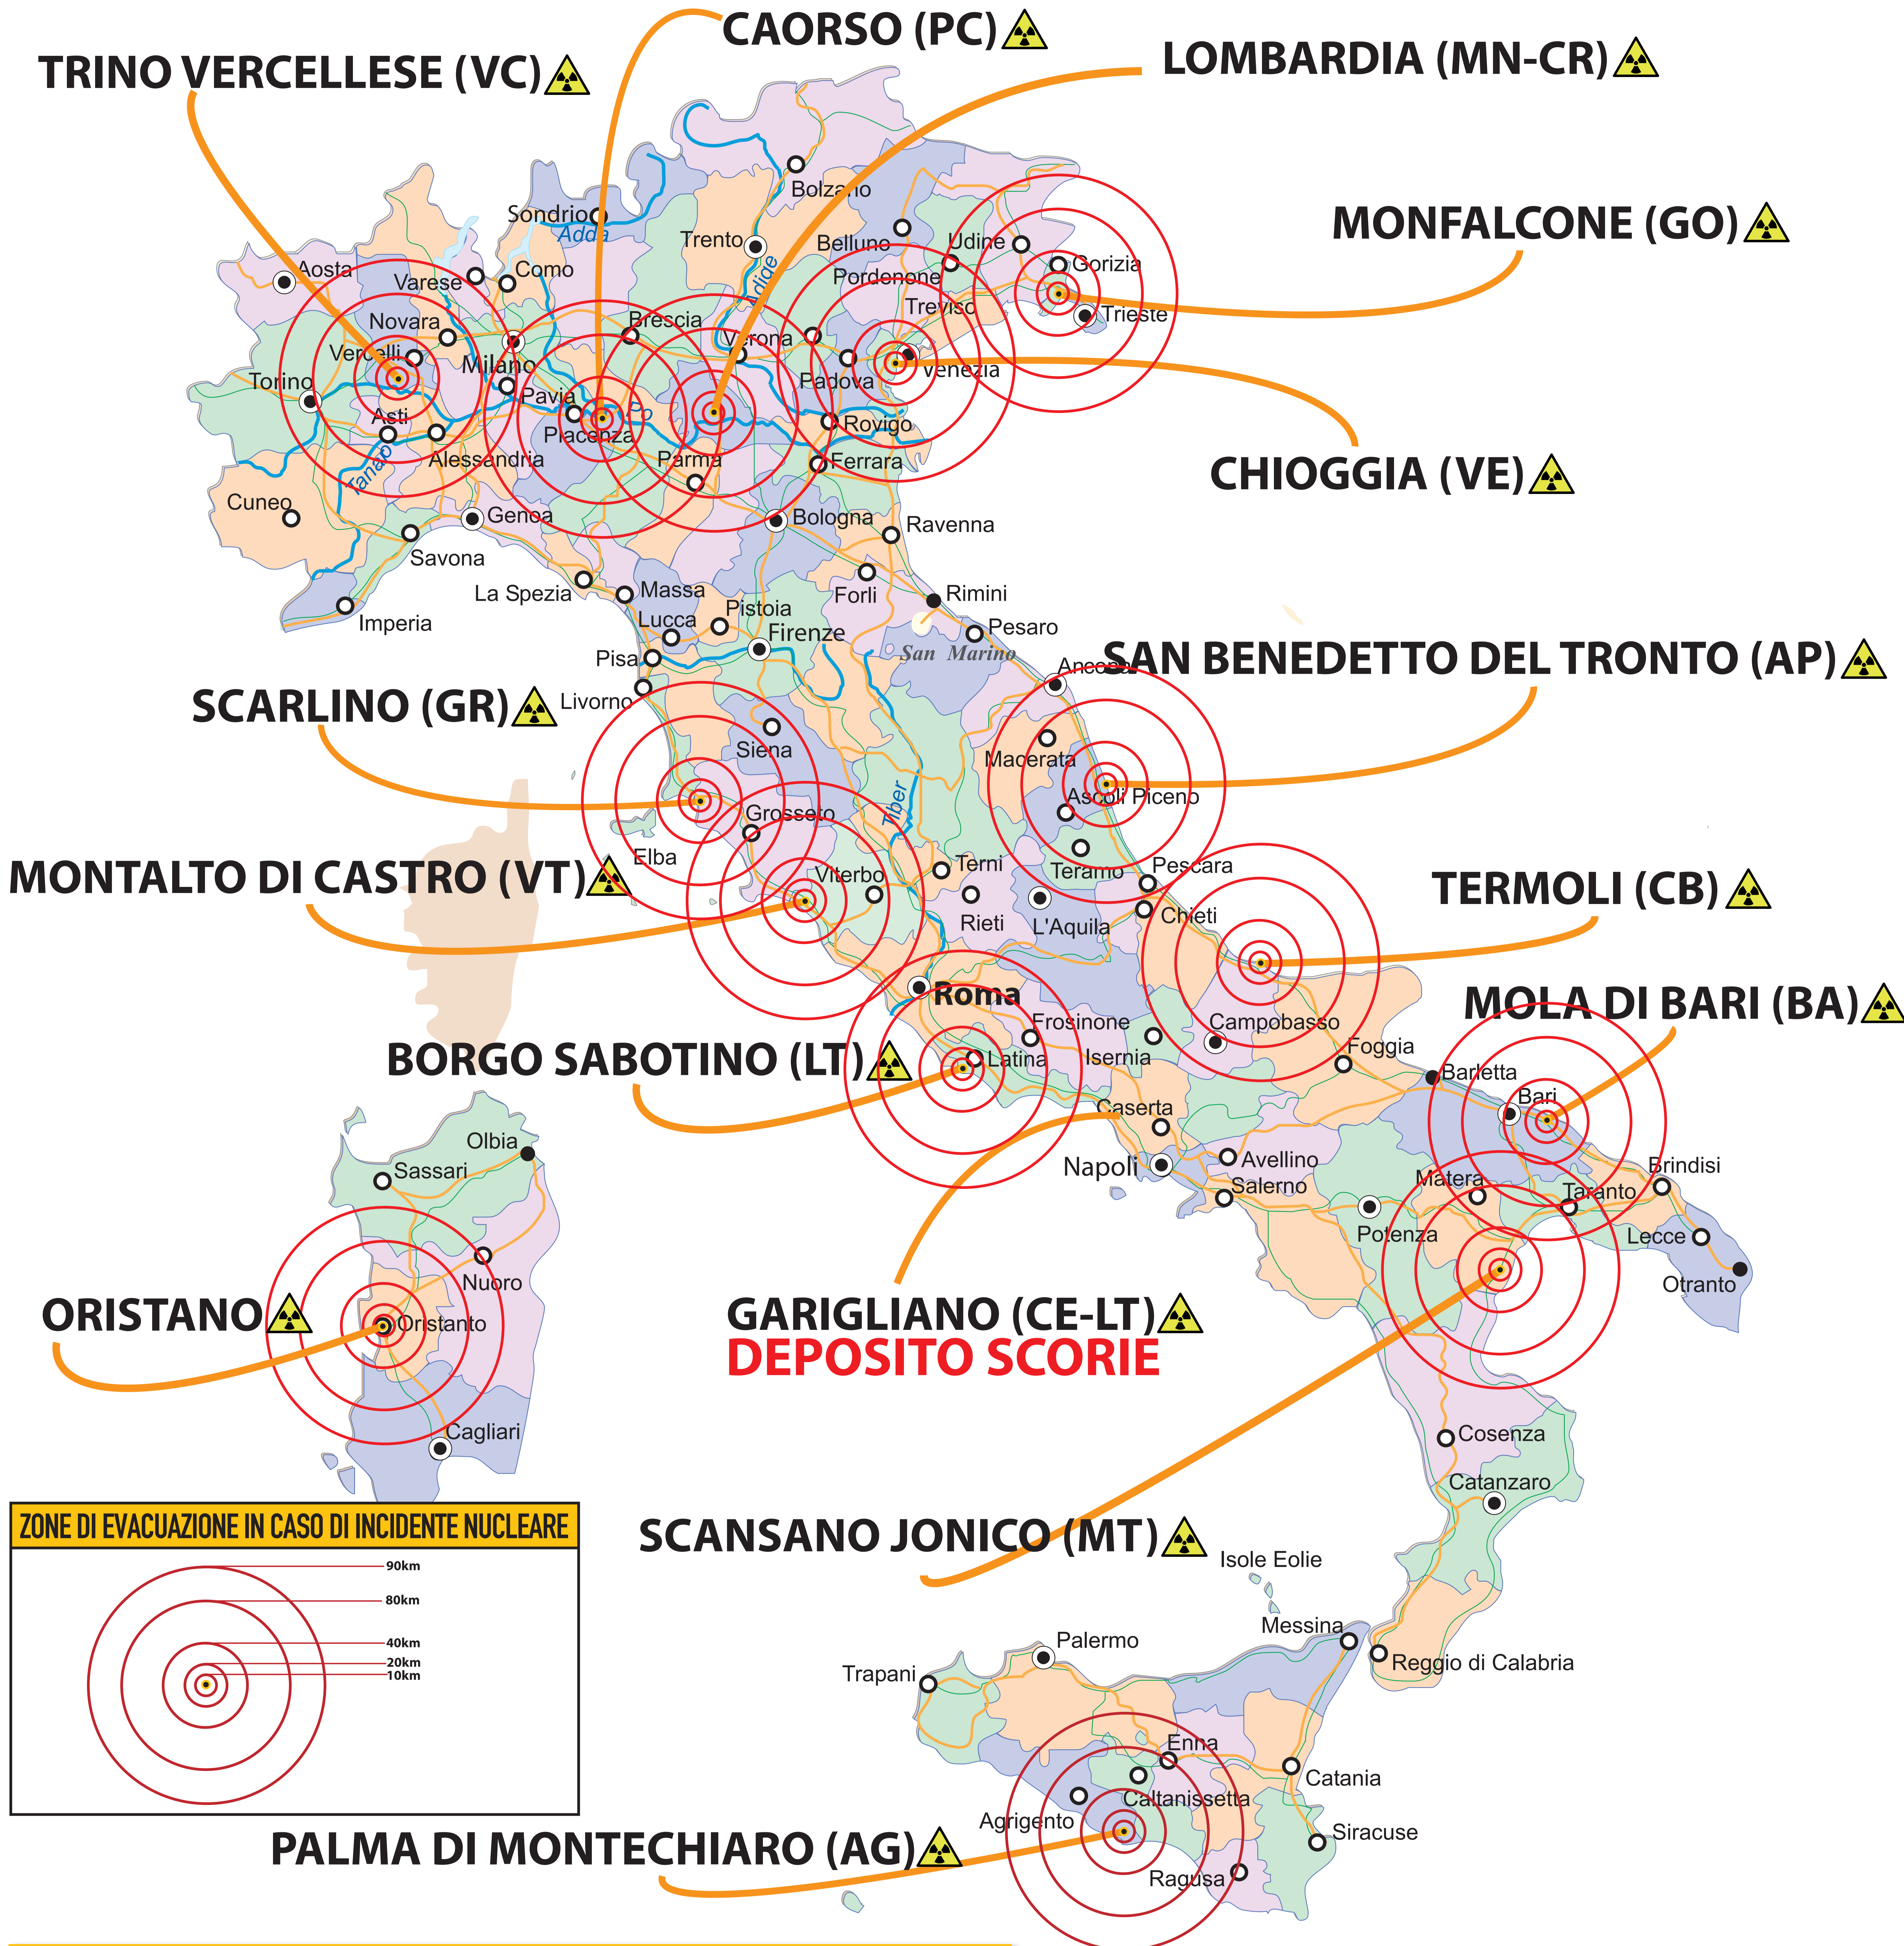

LE CENTRALI NUCLEARI IN ITALIA

Cosa succederebbe se ci fosse un incidente nucleare in Italia?

SIMULAZIONE CON LE AREE COINVOLTE CONSIDERANDO LE PROBABILI CENTRALI DEL GOVERNO BERLUSCONI

**costituente
ecologista**